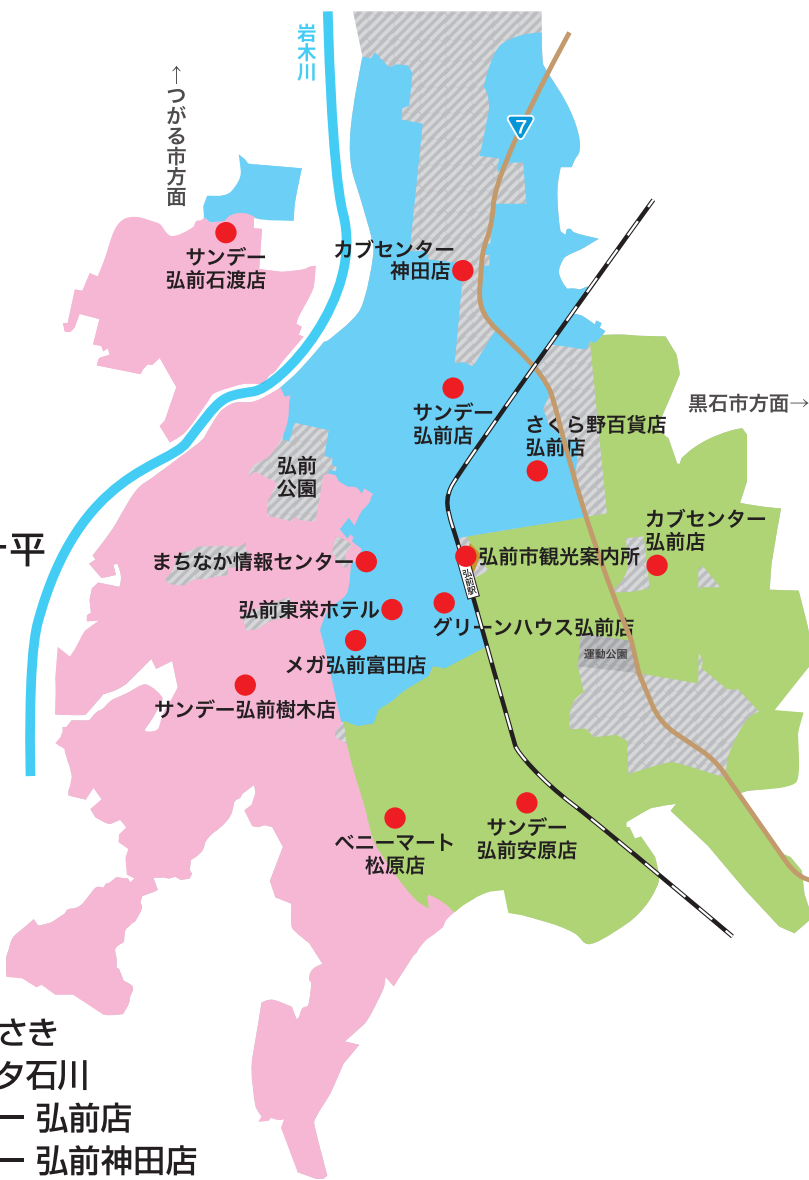

- サンロード青森
- CiiNA CiiNA青森
- 成田本店3店舗
- 道の駅 ゆ〜さ浅虫
- マックスパリュ3店舗
- ザ・ビッグ2店舗
- セブン-イレブン29店舗
- ファミリーマート32店舗
- ミニストップ2店舗
- ホテルルートイン 青森駅前
- ホテルルートイン 青森中央インター
- HOTEL 2135
- 東横イン 青森駅正面口
- ホテルサンルート青森
- ホテルJALシティ青森
- ホテル青森
- アップルパレス青森

Present&Fortune

プレゼント&占い

読者必見のプレゼントと占いページ。
毎月たくさんのプレゼント商品をご提供します!
占い鑑定は、色々な場所で活躍中の
「高島妙佳先生」です!

2025年度

クリッパー弘前エリア ポスティングスケジュール 設置場所

クリッパー弘前エリア 配布スケジュール (事業所含む全戸配布)

5・8・11・2月号

亀甲・田町・宮園・青山・富田
文京・大町・代官町・堅田・撫牛子

6・9・12・3月号

城西・新町・浜の町・石渡・本町・茂森
桔梗野・樹木・城南・桜ヶ丘・千年・原ヶ平

7・10・1・4月号

松原・安原・中野・取上・清原・泉野
小比内・城東・田園・早稲田

設置場所

- 弘前市観光案内所
- まちなか情報センター
- 弘前東栄ホテル
- サンデー 4店舗
- さくら野百貨店 弘前店
- グリーンハウス 弘前店
- 道の駅ひろさき サンフェスタ石川
- カブセンター 弘前店
- カブセンター 弘前神田店
- ベニーマート 松原店
- メガ 弘前富田店
- セブン-イレブン 10店舗